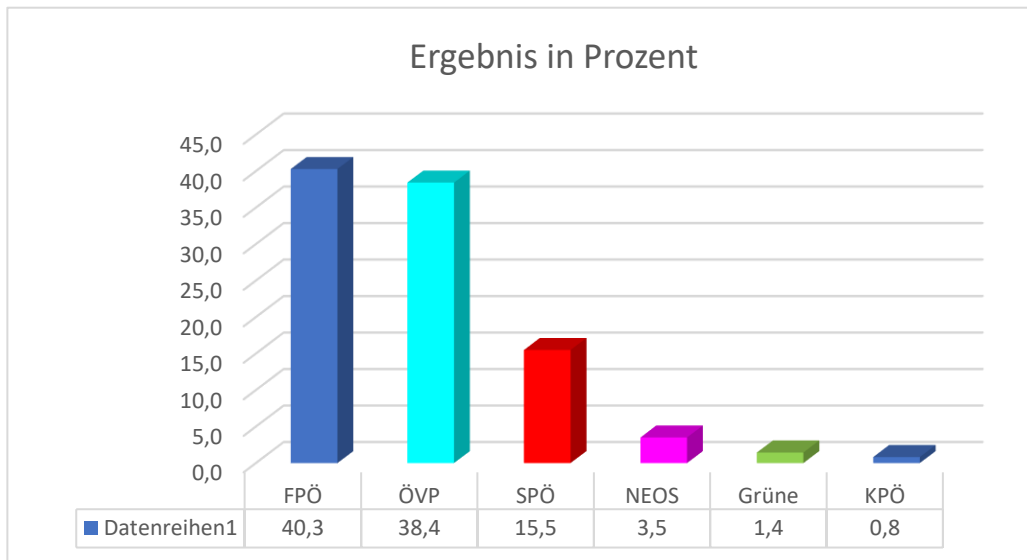

Landtagswahl 24.11.2024

vorläufiges Ergebnis der Gemeinde Miesenbach bei Birkfeld

	2024	2019	Differenz
ÖVP Stimmen	186	195	-9
Prozent	38,4	44,6	-6,2
SPÖ Stimmen	75	100	-25
Prozent	15,5	22,9	-7,4
FPÖ Stimmen	195	104	91
Prozent	40,3	23,8	16,5
Grüne Stimmen	7	16	-9
Prozent	1,4	3,7	-2,3
Neos Stimmen	17	14	3
Prozent	3,5	3,2	0,3
KPÖ Stimmen	4	8	-4
Prozent	0,8	1,8	-1,0

Wahlbeteiligung in %	86,8
Wahlberechtigte	562
In Gemeinde ausgezählte Stimmen	485
Davon gültige Stimmen	484
Davon ungültige Stimmen	1
am Wahltag entgegengenommene Wahlkarten, Auszählung bei BH	3